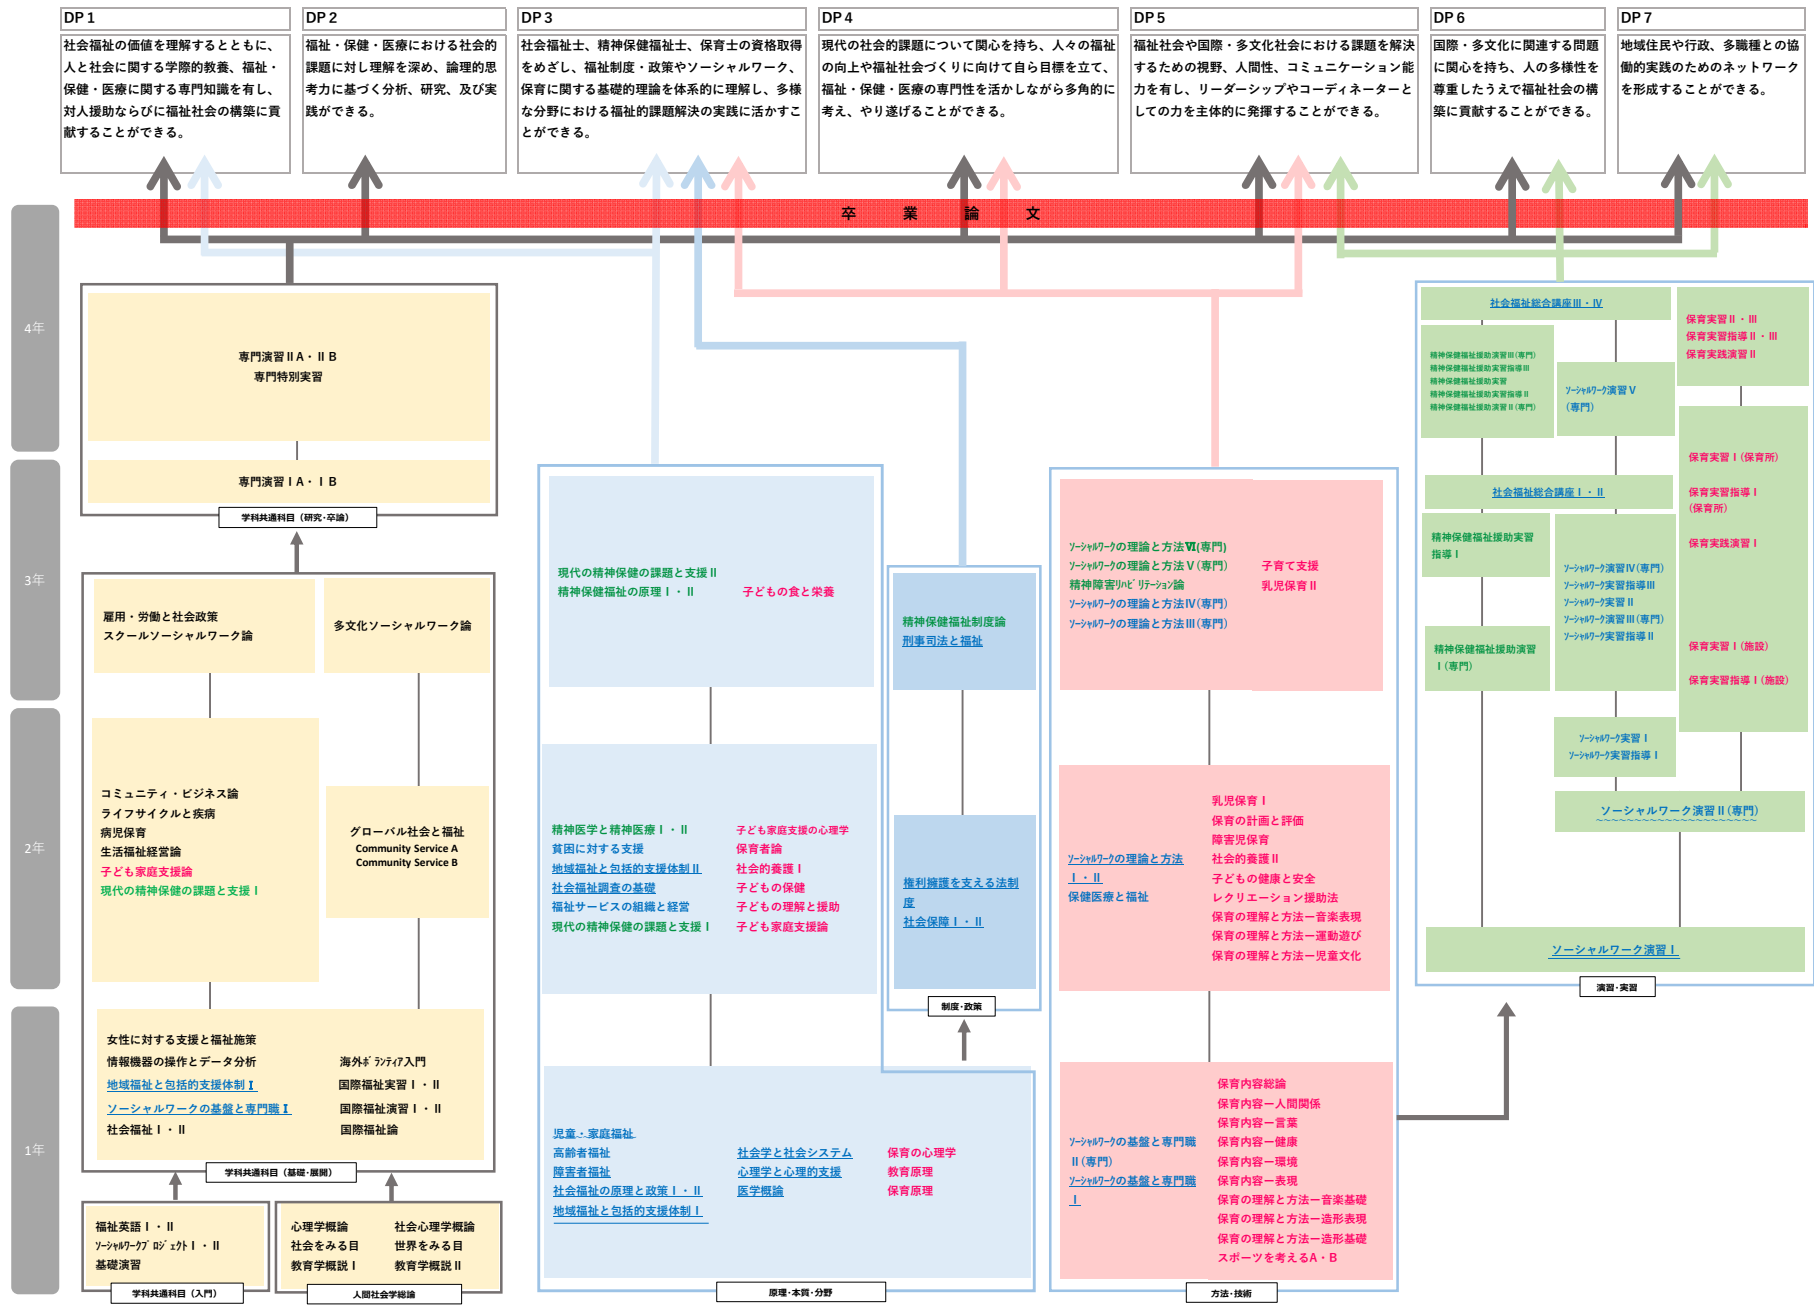

# 福祉社会学科カリキュラムツリー

黒字：共通科目 青字：社会福祉士科目 緑字：精神保健福祉士科目 ピンク字：保育士科目

—：社福・精神共通科目 ---：社福・保育共通科目 ———：社福・精神・保育共通科目