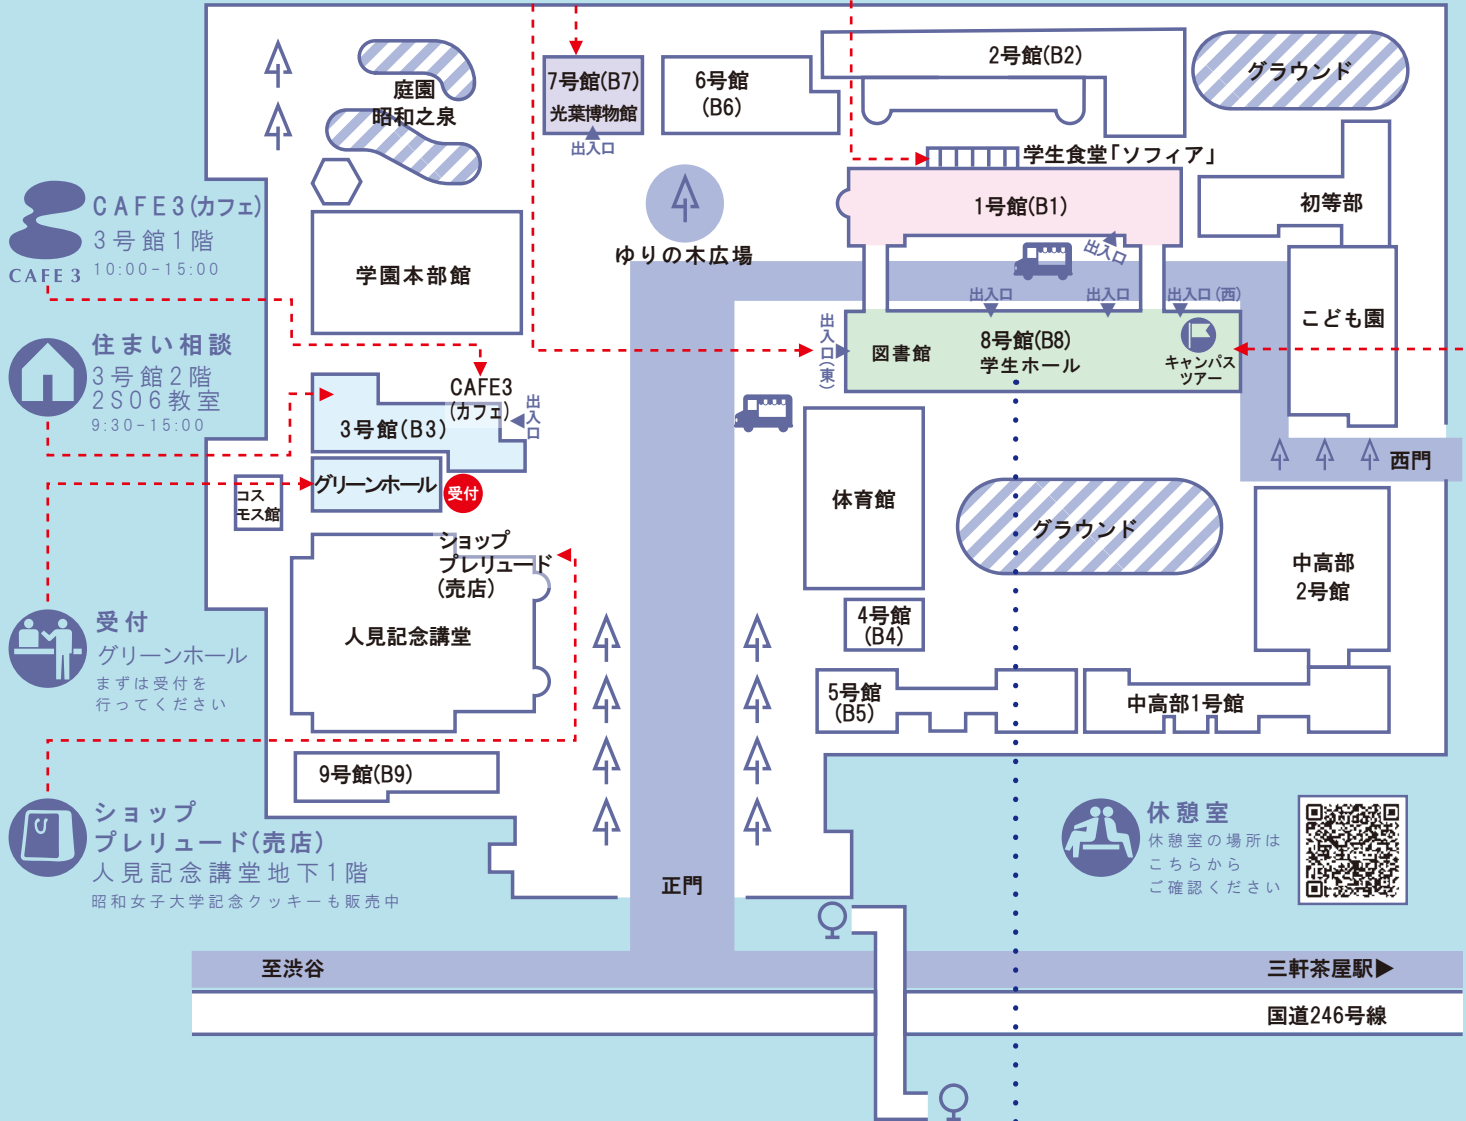

# Campus map

**トイレマップ**  
各建物のトイレの場所は  
こちらからご確認ください

**キッチンカー**  
8号館前, 1号館8号館の間  
9:30-15:00  
※悪天候の場合は中止

**キャンパスツアー**  
8号館1階ラーニングcommons  
※整理券制です。整理券配布場所はこちらです。

**図書館**  
8号館3階(東側のエレベーターをご利用ください)  
9:30-15:00

**光葉博物館**  
7号館1階  
9:30-15:00

**学生食堂ソフィア**  
1号館地下1階  
11:00-14:00まで営業中(L.O.13:30)

## 8号館(B8)1階学生ホールmap