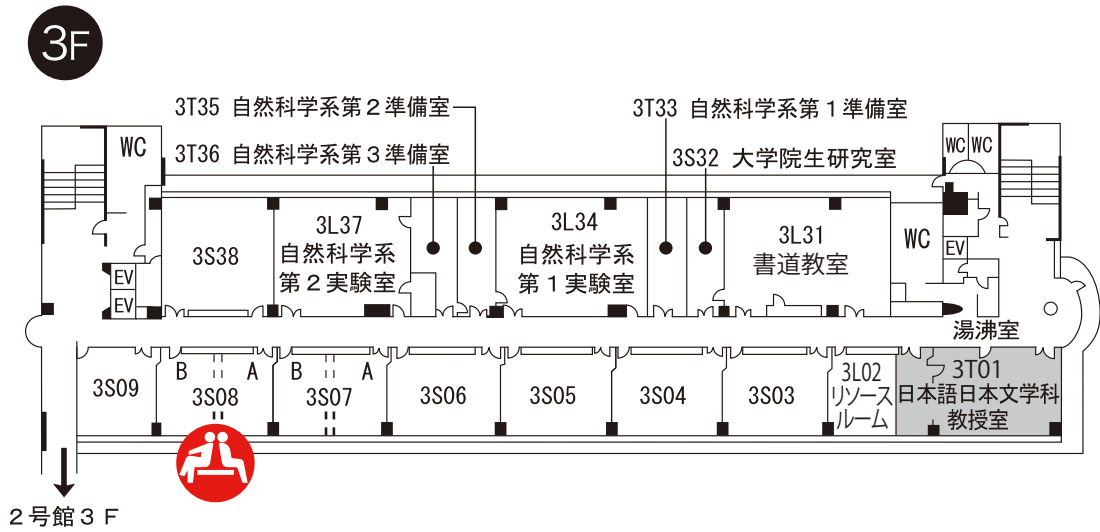

昭和女子大学

オープンキャンパス休憩所一覧

飲食可能な休憩所

- ・ 1号館 3階 3S08教室 / 4階 4S05教室
- ・ 学生食堂ソフィア（1号館 地下1階）
- ・ Cafe 3（3号館 1階）

飲料可能な休憩所 ※食事はできません

- ・ 3号館 1階 ラーニングcommons

※休憩所のフロアマップは次ページをご参照ください。

1号館 (B1)

■3号館 (B3)

1F