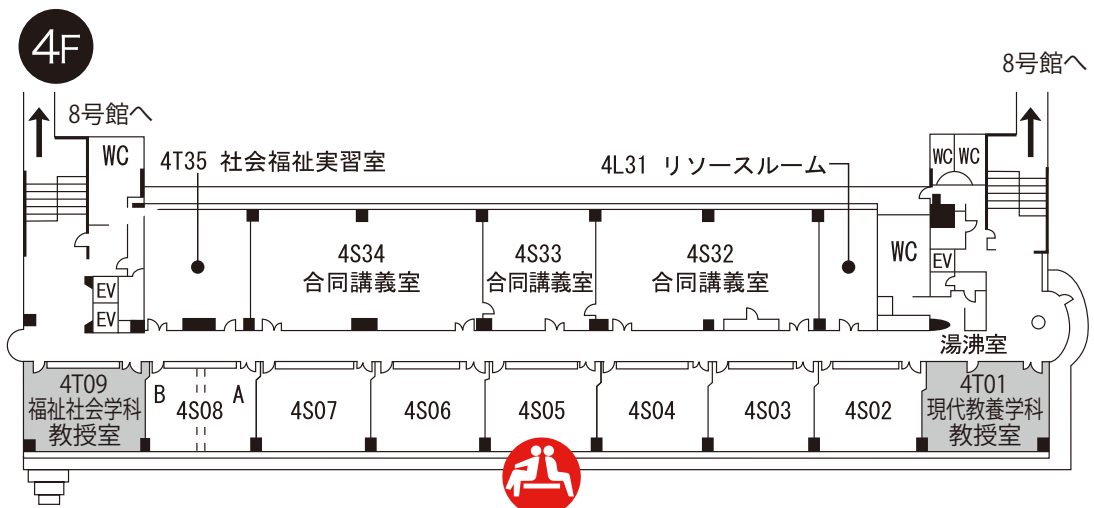

昭和女子大学

オープンキャンパス休憩所一覧

飲食可能な休憩所

- ・ 1号館 3階 3S08教室 / 4階 4S05教室
- ・ 学生食堂ソフィア（1号館 地下1階）
- ・ Cafe 3（3号館 1階）

飲料可能な休憩所 ※食事はできません

- ・ 3号館 1階 ラーニングcommons

※休憩所のフロアマップは次ページをご参照ください。

1号館 (B1)

■3号館 (B3)

1F