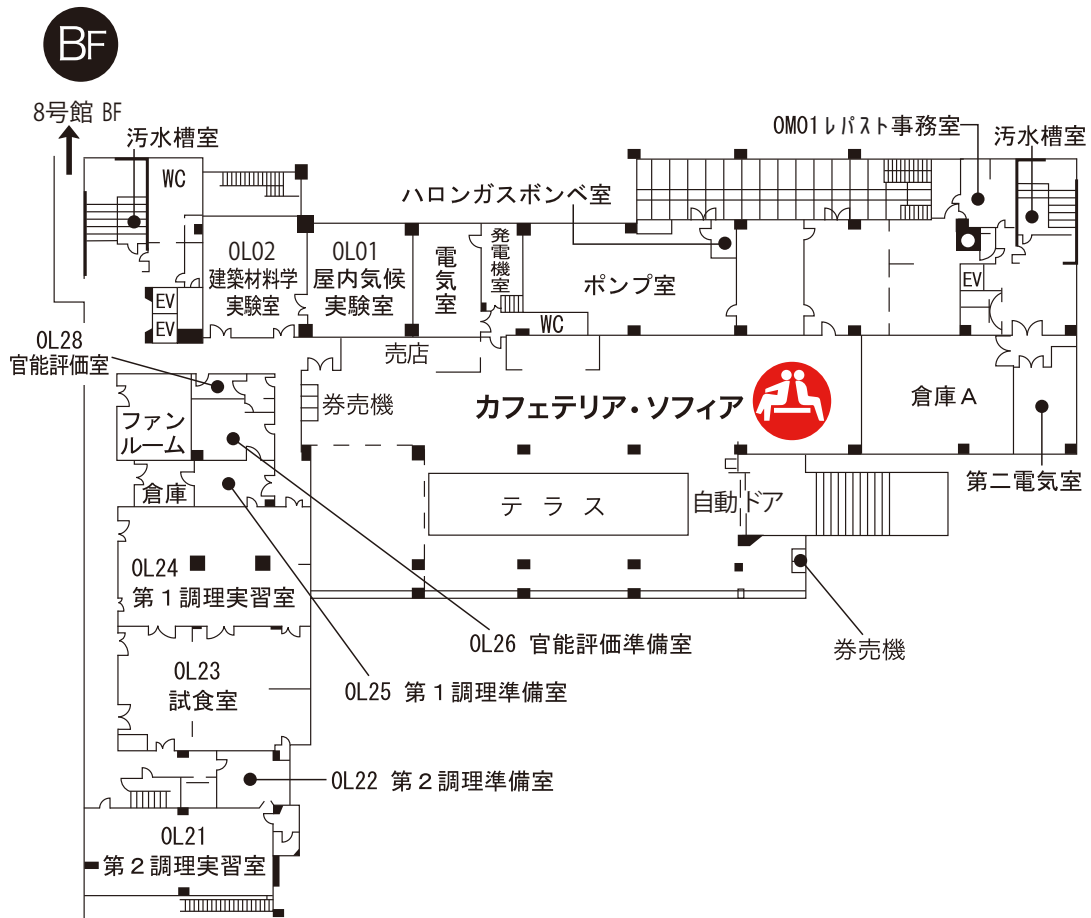

昭和女子大学

オープンキャンパス休憩所一覧

飲食可能な休憩所

- ・ 1号館 3階 3S08教室 / 4階 4S05教室
- ・ 学生食堂ソフィア（1号館 地下1階）
- ・ Cafe 3（3号館 1階）

飲料可能な休憩所 ※食事はできません

- ・ 3号館 1階 ラーニングcommons

※休憩所のフロアマップは次ページをご参照ください。

1号館 (B1)

■3号館 (B3)

1F